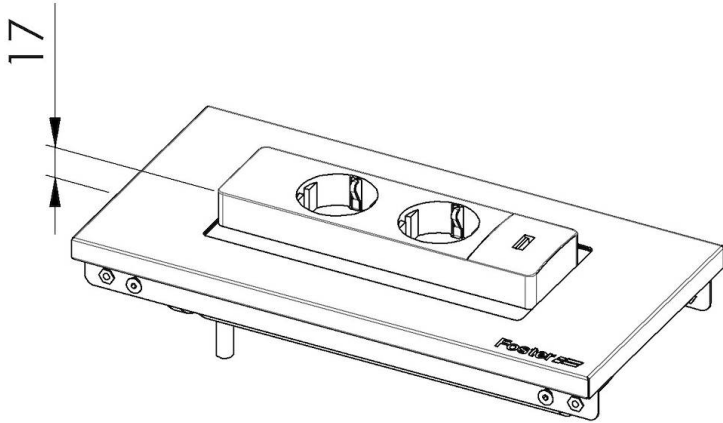

Portaprese inox

2 prese Shuko, 1 presa USB per ricarica

Accessori canali attrezzati

Codice: 8000 020

DETTAGLI

Accessori canali attrezzati	Portaprese inox
Materiale	Acciaio inox
Texture	Spazzolatura in linea
Finitura	Spazzolato Foster
Tipologia	Standard
Dimensioni	28 x 14 cm
Lunghezza	2 unità - Standard
Chiave di lettura per gli accessori	Le lunghezze dei canali e degli accessori sono indicate in "unità", per la composizione la somma delle "unità" degli accessori deve corrispondere alla lunghezza in "unità" del canale.

DATI TECNICI

8000 020

GALLERIA FOTOGRAFICA