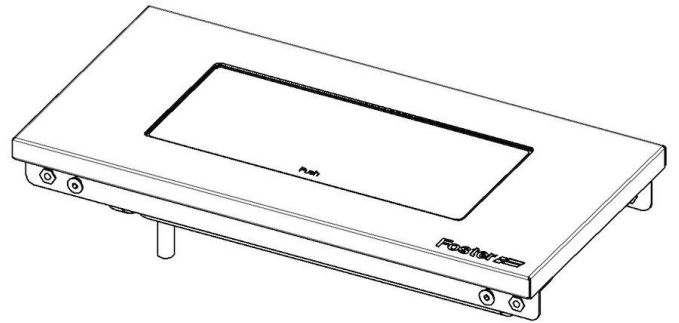

DATI TECNICI

8000 020