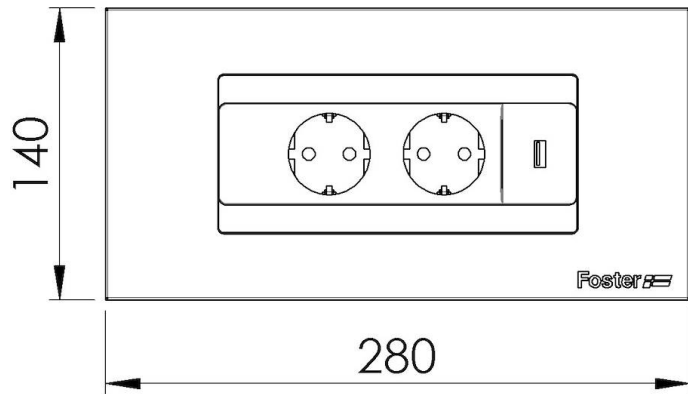

Portaprese inox

2 prese Shuko, 1 presa USB per ricarica

Accessori canali attrezzati

Codice: 8000 020

DETTAGLI

Accessori canali attrezzati	Portaprese inox
Materiale	Acciaio inox
Texture	Spazzolatura in linea
Finitura	Spazzolato Foster
Tipologia	Standard
Dimensioni	28 x 14 cm
Lunghezza	2 unità - Standard
Chiave di lettura per gli accessori	Le lunghezze dei canali e degli accessori sono indicate in "unità", per la composizione la somma delle "unità" degli accessori deve corrispondere alla lunghezza in "unità" del canale.

DATI TECNICI

8000 020

GALLERIA FOTOGRAFICA